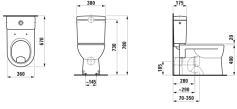

Back-to-wall

Bevestigingsset : Inclusief

Netto gewicht / kg : 24

Outlet type : Dual (vario)

Spoelsysteem : Vlakspoel

Style : neutraal

Type installatie : Staand

Vorm : Rond

TECHNISCHE TEKENINGEN

TE COMBINEREN MET

Reservoir, wateraansluiting
zijkant (links of rechts)

H826952...8721

Reservoir

H826953...8731

Closetzitting met deksel

H892951...0001